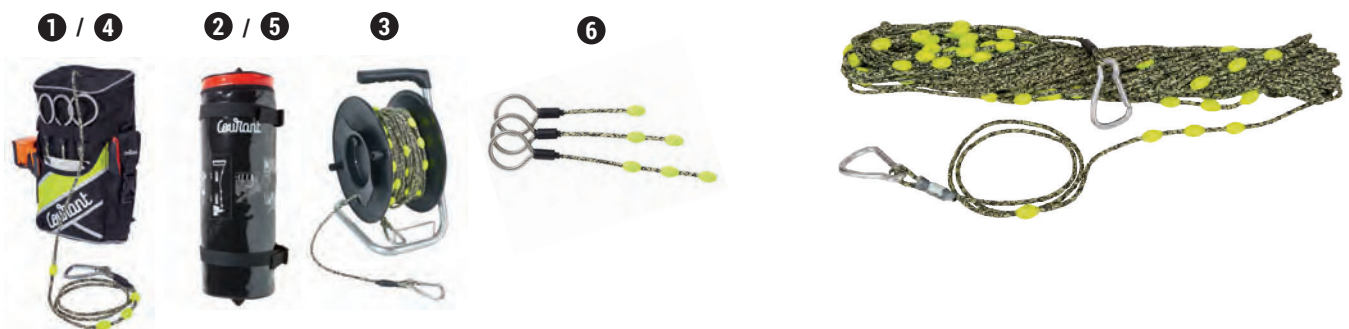

ORIENTIERUNGSLEINE ORIENT / ANCHOR ROPE ORIENT

PRODUKT / PRODUCT

BEST. NR. / ART. NO.

Ausführung type	Durchmesser diameter	Länge length	
Leuchtgelb / yellow	6 mm	100 m	402168
Grün / green	6 mm	100 m	402169
Blau / blue	6 mm	100 m	402170
Rot / red	6 mm	100 m	402171

LEINENBEUTEL KOMBI

SIEHE SEITE 47
REFER TO PAGE 47

/ LINEN BAG KOMBI

PRODUKT / PRODUCT

BEST. NR. / ART. NO.

Leinenbeutel KOMBI / linen bag KOMBI

4810030

FÜHRUNGSLEINE POLARIS

SIEHE SEITE 48
REFER TO PAGE 48

/ ANCHOR ROPE POLARIS

PRODUKT / PRODUCT

BEST. NR. / ART. NO.

1	Führungsseil „Polaris“ 50 m inkl. FASTER Beutel / Guide rope „Polaris“ 50 m incl. FASTER bag	4240002
2	Führungsseil „Polaris“ 100 m inkl. BAG Beutel / Guide rope „Polaris“ 100 m incl. BAG bag	4240003
3	Führungsseil „Polaris“ 50 m auf Tragetrommel / Guide rope „Polaris“ 50 m on carrying drum	4810035
4	Transporttasche FASTER schwarz / gelb für 50 m Polaris / Transport bag FASTER black / yellow for 50 m Polaris	4810036S
5	Transporttasche BAG für 100 m Polaris / Transport bag BAG for 100 m Polaris	4810037
6	Abzweigringe, Set mit 3 Stück / Branch rings, set with 3 pieces	4290008